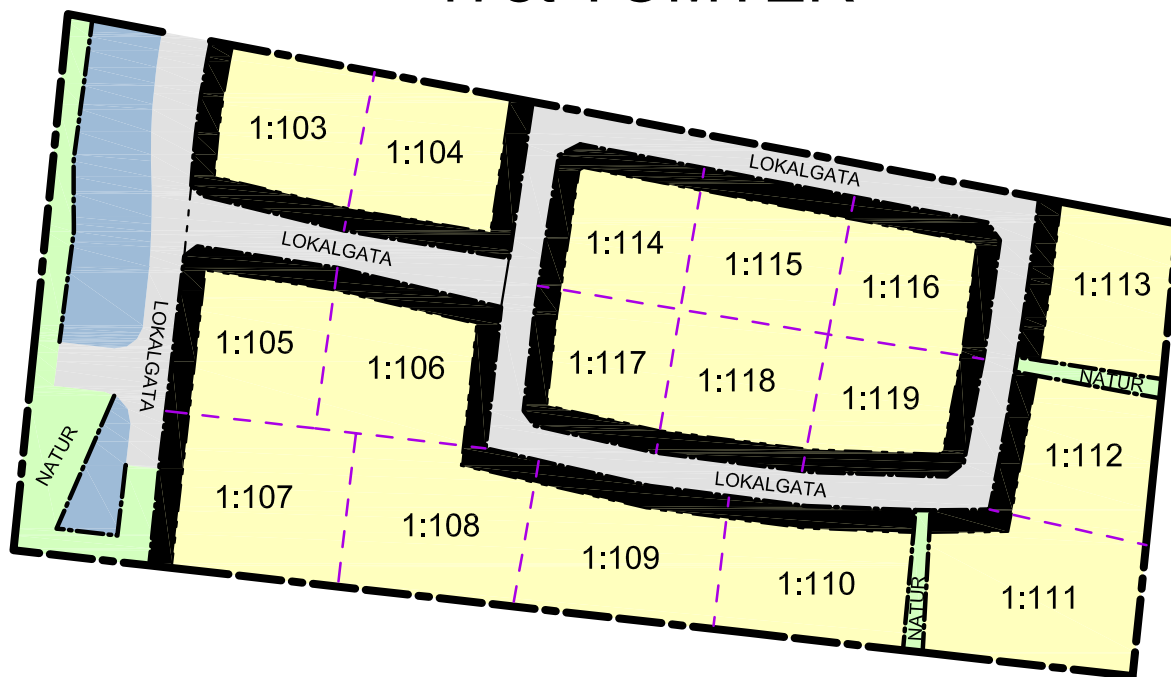

AMMOR VÄSTERGARN 1:42 mfl

17st TOMTER

VÄSTERGARN AMMOR, GOTLAND

Priserna inkluderar kommunalt vatten med avlopp med framdragen el till tomtgräns samt möjlighet att ansluta till fiber.

PRISLISTA TOMTER:

- Västergarn Ammor 1:103 2,3milj
- Västergarn Ammor 1:104 2,2milj
- Västergarn Ammor 1:105 2,2milj
- Västergarn Ammor 1:106 2,2milj
- Västergarn Ammor 1:107 2,3milj
- Västergarn Ammor 1:108 2,2milj
- Västergarn Ammor 1:109 2,1milj
- Västergarn Ammor 1:110 2,1milj
- Västergarn Ammor 1:111 2,1milj
- Västergarn Ammor 1:112 1,9milj
- Västergarn Ammor 1:113 1,9milj
- Västergarn Ammor 1:114 2,1milj
- Västergarn Ammor 1:115 2,0milj
- Västergarn Ammor 1:116 1,9milj
- Västergarn Ammor 1:117 2,1milj
- Västergarn Ammor 1:118 2,0milj
- Västergarn Ammor 1:119 1,9milj